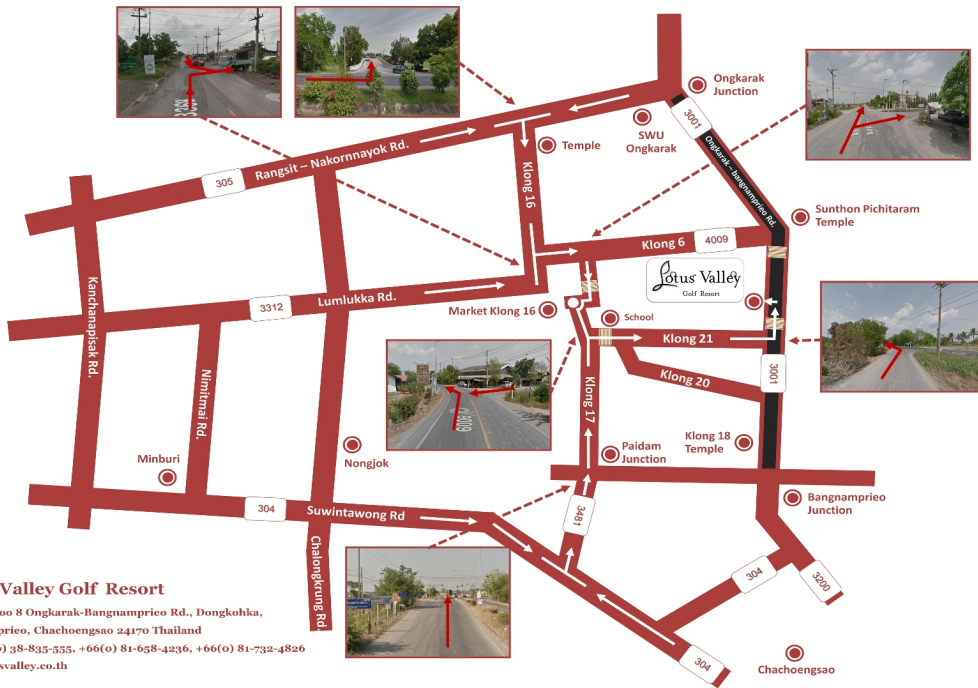

# Your best way to Lotus Valley Golf Resort

## Lotus Valley Golf Resort

103/1-5 Moo 8 Ongkarak-Bangnampricio Rd., Dongkoha,  
Bangnampricio, Chachoengsao 24170 Thailand

Tel. +66(o) 38-835-555, +66(o) 81-658-4236, +66(o) 81-732-4826

[www.lotusvalley.co.th](http://www.lotusvalley.co.th)