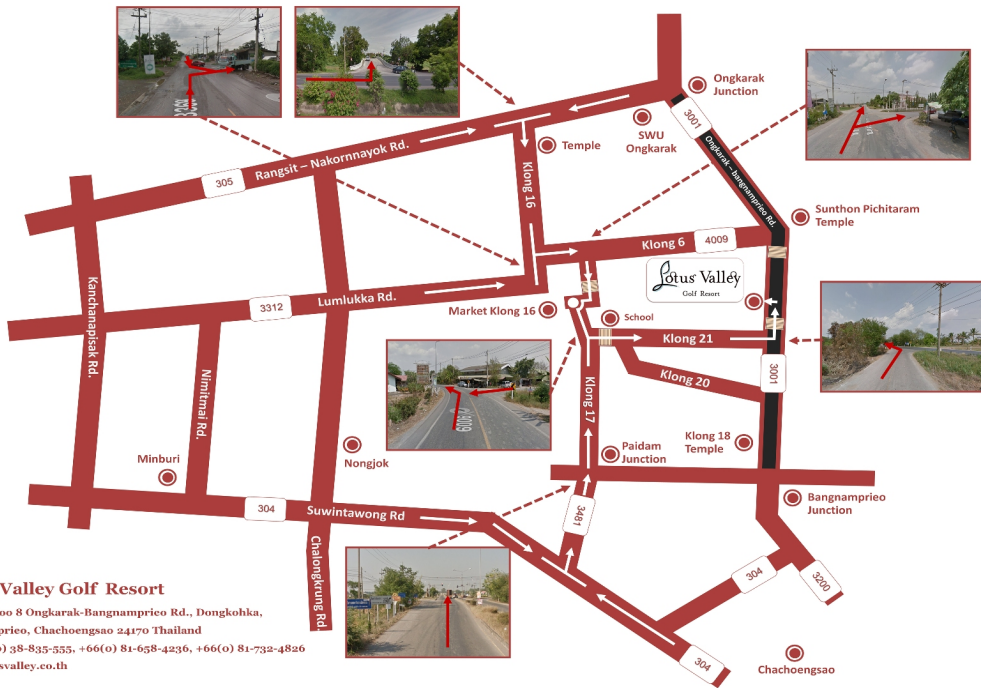

## Your best way to Lotus Valley Golf Resort

### Lotus Valley Golf Resort

103/1-5 Moo 8 Ongkarak-Bangnamprue Rd., Dongkohka,  
Bangnamprue, Chachoengsao 24170 Thailand

Tel. +66(o) 38-835-555, +66(o) 81-658-4236, +66(o) 81-732-4826

[www.lotusvalley.co.th](http://www.lotusvalley.co.th)